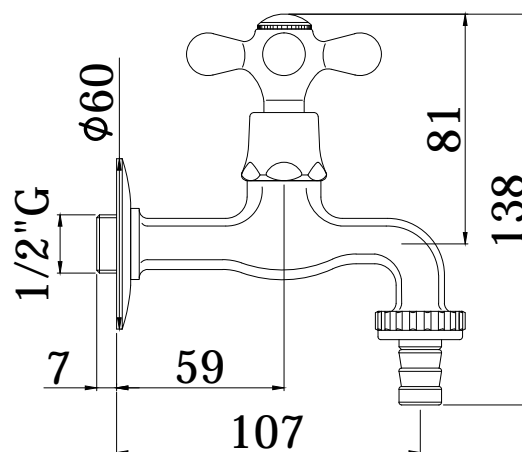

COLLEZIONE

iris-viola

IMMAGINE PRODOTTO

DISEGNO TECNICO

DESCRIZIONE

Rubinetto completo di:

- rosone - Ø60mm

ART.

IRV 211 . . / VLV 211 . .

con portagomma

- con attacchi 1/2"G x 3/4"G

FINITURE

IRV

- CR - cromo
- CO - cromo + gold finish
- CC - colore + cromo
- CG - colore + gold finish
- GF - gold finish
- BR - bronzato
- RM - ramato